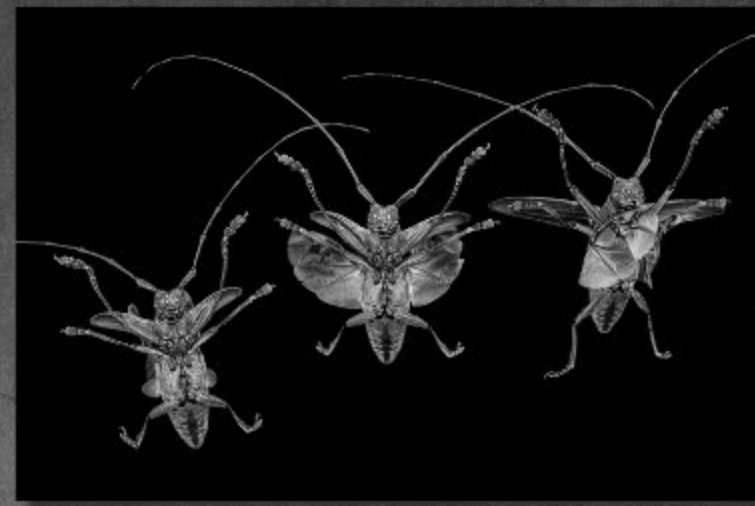

- Bermain Tali | **Budhi Ipoeng** | HPPW Wonosobo
- On the Way | **Muhana Syafiquddary** | HISFA Yogyakarta
- Melompat dengan girang | **Andreas Yunisantoso** | KFS Semarang
- Relaksasi | **Sugiarto** | JPC Jakarta
- Melintas | **Sugiarto** | JPC Jakarta
- In Time | **Sugiarto** | JPC Jakarta

- Sheng-Doing the best | **Pang Hway** | HSB Solo
- Keindahan Gunung Fuji | **Dedy Utomo** | HSB Solo
- Kedai Teh Tarik | **Dedy Utomo** | HSB Solo

- The Lonely Walk | **Leonardus Depari** | HISFA Yogyakarta
- My office | **Sully Jolanda Langi** | HISFA Yogyakarta
- Futuristik | **HSully Jolanda Langi** | HISFA Yogyakarta
- Candra darusman the pianist | **Oscar Wijaya** | HISFA Yogyakarta
- Suku Laut | **Muhana Syafiquddary** | HISFA Yogyakarta

- Sadhu Sadhu Sadhu | **Muhana Syafiquddary** | HISFA Yogyakarta
- Putri Kipas | **Andrew Rivero Christanto** | KFS Semarang
- Menyortir Kapuk | **Mawaruddin** | HISFA Yogyakarta
- Bermain Bersama | **Mawaruddin** | HISFA Yogyakarta