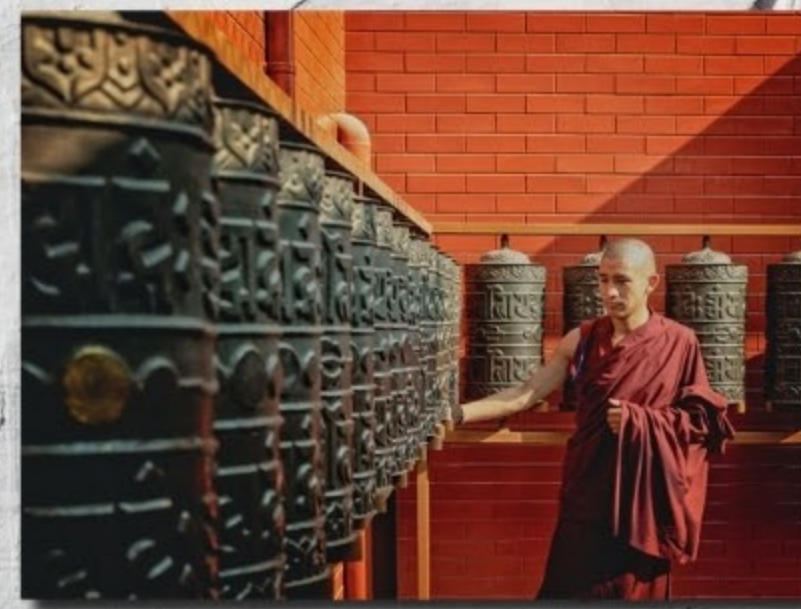

- Nangkring | Rizal Adi Dharma | PSS Surabaya
- Speed Pursuit | Rizal Adi Dharma | PSS Surabaya
- Old Hill Police Station | Reza Suryapermana | PSS Surabaya
- Ibu Dalam Secangkir Kopi | Lucky Steven Oetama | PSS Surabaya
- Hongkong Mongkok Night Street | Justinus Sukotjo | PSS Surabaya
- Wheels of Life | Herman Soetjiadi | PSS Surabaya

- Happy Dhulike! Youngsters | Herman Soetjiadi | PSS Surabaya
- Green and Yellow Palace | Herman Soetjiadi | PSS Surabaya
- An Old Lady With Her Dog | Herman Soetjiadi | PSS Surabaya

- Namaskara | Tjandra Hutama | PFB Denpasar
- Eitai Colorful Light Trails | Justinus Sukotjo | PSS Surabaya
- Merah Putih Indonesiaku | Harjono Oetomo | PSS Surabaya
- Tajmahal di pagi hari | Ranar Pradipto | PIC Jakarta
- Berkuda di sumba | Ranar Pradipto | PIC Jakarta

- Namaste | Edwin Setiabudi | PFIM Bandung
- THE ENGLAND | Wigunantara | PFB Denpasar
- Penari Rejang | Wahyu Widnyana | PFB Denpasar
- Nostalgia | Tjandra Hutama | PFB Denpasar