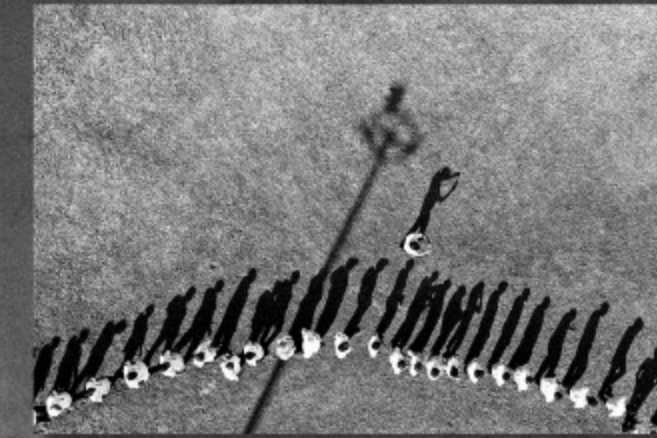

- Ladang Bawang | **Bambang Ekojanto** | PFAM Magelang
- Fashion Designer | **Anom Manik Agung** | PFB Denpasar
- Alkisah | **Aida Wimala Pradipta** | PFB Denpasar
- Sharing Before Dancing | **Agung Wijaya** | PFB Denpasar
- Proses Batik Cap | **Mukhamad Faies** | PFAM Magelang
- Balap Sepeda | **Mukhamad Faies** | PFAM Magelang

- Petugas Kebersihan | **Herry Wiyanto** | PFAM Magelang
- Head Shaving Ceremony | **Herry Wiyanto** | PFAM Magelang
- Sebuah doa | **Ellijani Djatnika** | PFAM Magelang

- Frame | **Ivan Roma Manukrante** | PERFORMA Makassar
- Berbaris | **Arif Widodo Al Azis** | PFAM Magelang
- Land of the giant marshmallow | **Rudy Sujanto** | PAF Bandung
- Black and White | **Stefanus Hendrawan** | PAF Bandung
- Harmoni pagi | **Endy Allorante** | PERFORMA Makassar

- Tempat Berlabuh Terakhir | **Dwi Julian** | PERFORMA Makassar
- Farewell by The River | **Sugiarto Widodo** | PAF Bandung
- Look At Me | **Dwi Julian** | PERFORMA Makassar
- Langkah Penambang Batu Kapur | **Ismail Abdul Muttalib** | PERFORMA Makassar