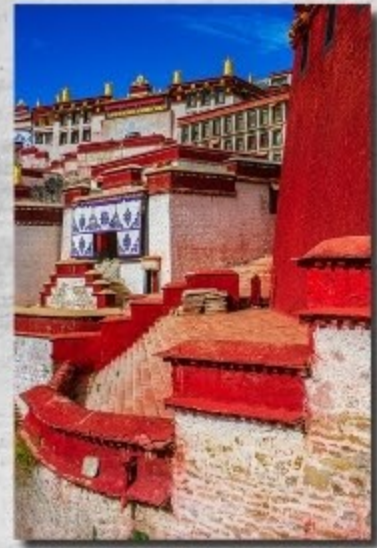

- The Silence of Ganden | **Robert Lie** | PAF Bandung
- YOUTH | **Fadhil Abhimantra** | PAF Bandung
- The Man of Yamdrok | **Robert Lie** | PAF Bandung
- Old Mother in Jaisalmer | **Robert Lie** | PAF Bandung
- Monks of Luang Prabang | **Robert Lie** | PAF Bandung
- Petani wanita Sembalun | **Reni Nuraeni** | PAF Bandung

- Winter affair Melody | **Jantisari Tjahjadi** | PAF Bandung
- Another side of Lofoten | **Iwan Ariawan** | PAF Bandung
- Alone in the library | **Iwan Ariawan** | PAF Bandung

- Into the air | **Jayadi Sugito** | MPC Malang
- Red Celebration | **Dian Kurnia Rizki** | PAF Bandung
- Beach Walk | **Fadhil Abhimantra** | PAF Bandung
- Golden Kick | **Dian Kurnia Rizki** | PAF Bandung
- Cahaya Diwali | **Angke Widya** | PAF Bandung

- Welcome | **Albert Maramis** | PAF Bandung
- Semangat Kemerdekaan di Gurun Pasir | **Angke Widya** | PAF Bandung
- The Yellow Girl | **Yuddi Wijaya** | MPC Malang
- The Wedding at Yunhe Rice Terrace | **Jayadi Sugito** | MPC Malang