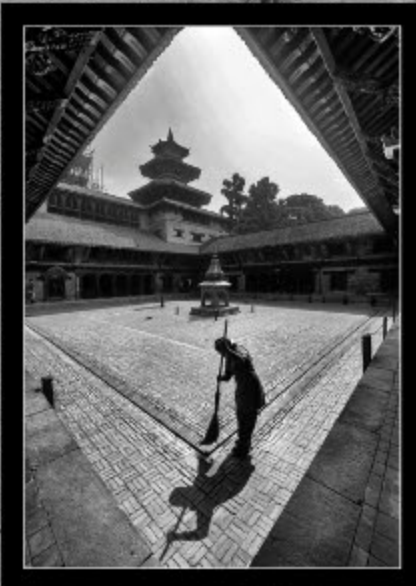

- Ladang Bawang | **Bambang Ekojanto** | PFAM Magelang
- Fashion Designer | **Anom Manik Agung** | PFB Denpasar
- Alkisah | **Aida Wimala Pradipta** | PFB Denpasar
- Sharing Before Dancing | **Agung Wijaya** | PFB Denpasar
- Proses Batik Cap | **Mukhamad Faies** | PFAM Magelang
- Balap Sepeda | **Mukhamad Faies** | PFAM Magelang

- Petugas Kebersihan | **Herry Wiyanto** | PFAM Magelang
- Head Shaving Ceremony | **Herry Wiyanto** | PFAM Magelang
- Sebuah doa | **Ellijani Djatnika** | PFAM Magelang

- Frame | **Ivan Roma Manukrante** | PERFORMA Makassar
- Berbaris | **Arif Widodo Al Azis** | PFAM Magelang
- Land of the giant marshmallow | **Rudy Sujanto** | PAF Bandung
- Black and White | **Stefanus Hendrawan** | PAF Bandung
- Harmoni pagi | **Endy Allorante** | PERFORMA Makassar

- Tempat Berlabuh Terakhir | **Dwi Julian** | PERFORMA Makassar
- Farewell by The River | **Sugiarto Widodo** | PAF Bandung
- Look At Me | **Dwi Julian** | PERFORMA Makassar
- Langkah Penambang Batu Kapur | **Ismail Abdul Muttalib** | PERFORMA Makassar